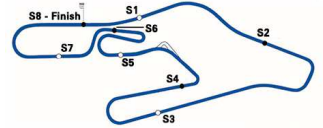

AMERICAN FESTIVAL OF ROME 2022  
AUTODROMO "P. TARUFFI"  
TROFEO PREDATOR'S

RACE 2 RESULTS

POS	No	CONDUTTORE	NAZ	TEAM	AUTO	GR	CL	G	TEMPO	DISTACCO	VEL	GIRO VELOCE
1	56	<b>VENZETTO L.</b>		VENZETTO LUC		PRO		11	<b>20'25.236</b>	<b>132.028 Km/h</b>	166.7	1'50.437 6
2	7	<b>ROTTINI G.</b>		ROTTINI GRAZ		PRO		11	<b>20'27.402</b>	2.166	171.0	1'50.306 7
3	19	<b>BETTINI N.</b>		BETTINI NICC		PRO		11	<b>20'29.213</b>	3.977	170.2	1'50.462 7
4	76	<b>COMPAGNONI N.</b>		COMPAGNONI N		PRO		11	<b>20'30.840</b>	5.604	172.4	1'50.371 6
5	81	<b>CUSI C.</b>		CUSI CORRADO		PRO		11	<b>20'35.455</b>	10.219	167.8	1'50.922 7
6	99	<b>BINI G.</b>		BINI GABRIEL		PRO		11	<b>20'37.802</b>	12.566	171.8	1'50.634 11
7	88	<b>GALLUZZI A.</b>		GALLUZZI AND		PRO		11	<b>20'38.277</b>	13.041	173.2	1'50.960 9
8	71	<b>SABBATINI D.</b>		SABBATINI DI		PRO		11	<b>21'08.776</b>	43.540	163.6	1'53.167 4
9	75	<b>ARAGNO E.</b>		ARAGNO EGIDI		PRO		11	<b>21'14.731</b>	49.495	173.5	1'53.709 8
10	1	<b>BINI R.</b>		BINI ROBERTO		AM		11	<b>21'18.371</b>	53.135	164.1	1'53.660 9
11	33	<b>DI GIOVANBATTIS</b>		DI GIOVANBAT		AM		11	<b>21'47.150</b>	1'21.914	165.9	1'56.483 8
12	44	<b>BENVENUTI M.</b>		BENVENUTI MA		AM		11	<b>21'48.875</b>	1'23.639	163.4	1'56.370 8
13	12	<b>DAL MONTE N.</b>		DAL MONTE NI		AM		11	<b>22'21.539</b>	1'56.303	160.4	1'58.222 7
14	46	<b>BOSI S.</b>		BOSI STEFANO		AM		9	<b>20'50.299</b>	2 GIRI	148.6	2'09.036 3
15	8	<b>MASSAINI F.</b>		MASSAINI FAB		AM		8	<b>15'55.419</b>	3 GIRI	158.1	1'57.387 8