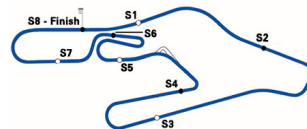

AMERICAN FESTIVAL OF ROME AUTODROMO "P. TARUFFI" FX2-FX3

CLASSIFICA RACE 2

POS No CONDUTTORE NAZ TEAM AUTO GR CL G TEMPO DISTACCO VEL GIRO VELOCE

FX2

| | | | | | | | | | | | |
|---|----|-----------------------|-----|--------------|------------|-----|-----------|------------------|---------------------|----------|---|
| 1 | 4 | CAROFANO V. | ITA | VALENTINO RA | F. RENAULT | FX2 | 13 | 22'26.244 | 142.008 Km/h | 1'41.586 | 5 |
| 2 | 13 | DE VIRGILIS G. | ITA | ALPHA TEAM R | F. RENAULT | FX2 | 12 | 20'42.507 | 1 GIRO | 1'41.922 | 7 |

NON CLASSIFICATI

| | | | | | | | | | | | |
|-----|-----|-------------------|-----|--------------|------------|-----|----------|------------------|--------|----------|---|
| RIT | 222 | PEZZONI S. | ITA | RUOTE SCOPER | F. RENAULT | FX2 | 6 | 10'26.184 | 7 GIRI | 1'40.890 | 6 |
|-----|-----|-------------------|-----|--------------|------------|-----|----------|------------------|--------|----------|---|